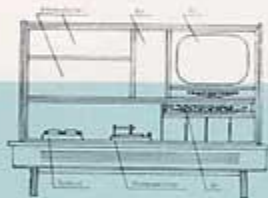

Kuba

FERNSEH-STEREO-KONZERTTRUHE Gabriela

mit **IMPERIAL-Fernsehchassis 1021 SL**
53-cm-Bildschirm mit 110° Ablenkung.

Vollstereo, 6 Lautsprecher

Vollautomatisch funktionieren, regulieren und kontrollieren elektronische Steuerorgane in diesem neuen KUBA-Fernsehgerät alle für Empfang und Wiedergabe wichtigen Vorgänge ohne Ihr Zutun.

Elektronische 15fache Automatik denkt und schaltet für Sie.

22 Röhren · 4 Dioden · gedruckte Schaltung · Service-Schwenkchassis · Klangregister mit Brillanzlaste · Tontabulator für Sprache und Musik · eingebaute Antenne · Anschluß für Zusatzlautsprecher und Fernbedienung.

Zukunftssicher durch UHF-Kanaltaste und Einbau eines magischen Bandvorsatzes für UHF-Abstimmung.

Auf Wunsch auch mit UHF-Tuner lieferbar.

Mit **IMPERIAL-VollstereoSuper 609**

8 Röhren · 6 AM- + 10 FM-Kreise · 1 Trockengleichrichter · 12 Drucktasten · stetig regelbare Baß- und Höhenregister mit optischer Anzeige · 2 Endstufen, frequenzunabhängig gekoppelt · 5 Lautsprecherausgänge · für beide Stereokanäle gemeinsame Tieftonausgangsgruppe · Nennleistung 10 Watt · 2x Eintakt-Stereo-Schaltung.

Phonoteil: 4touriger Stereo-10-Plattenwechsler mit Plattenständer · Auf Wunsch zusätzlich mit Tonbandgerät TELEFUNKEN 75 T.

Gehäuseausführung: Edelholzgehäuse Nußbaum markant · Vorderfront Polyesterhochglanz · Innenflächen ahornfurniert sattglänzend mattiert · Spiegelglasbar mit Effektbeleuchtung · Rundfunkwiege · Großes Vitrinenfach mit Glasschieber und Glaszwischenboden · Barfach durch Rolltür und FS-Teil durch Schiebetür verschließbar.

Breite: 200 cm · Höhe: 134 cm · Tiefe: 63 cm