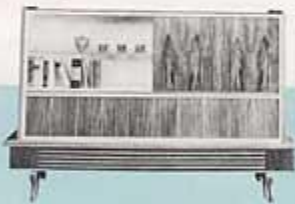

Kuba

FERNSEH-STEREO-KONZERTTRUHE Gabriela

mit **IMPERIAL-Fernsehchassis 1021 SL**
53-cm-Bildschirm mit 110° Ablenkung.

Vollstereo, 6 Lautsprecher

Vollautomatisch funktionieren, regulieren und kontrollieren elektronische Steuerorgane in diesem neuen KUBA-Fernsehgerät alle für Empfang und Wiedergabe wichtigen Vorgänge ohne Ihr Zutun.

Elektronische 15fache Automatik denkt und schaltet für Sie.

22 Röhren · 4 Dioden · gedruckte Schaltung · Service-Schwenkchassis · Klangregister mit Brillanzlaste · Tontabulator für Sprache und Musik · eingebaute Antenne · Anschluß für Zusatzlautsprecher und Fernbedienung.

Zukunftssicher durch UHF-Kanaltaste und Einbau eines magischen Bandvorsatzes für UHF-Abstimmung.

Auf Wunsch auch mit UHF-Tuner lieferbar.

Mit **IMPERIAL-VollstereoSuper 609**

8 Röhren · 6 AM- + 10 FM-Kreise · 1 Trockengleichrichter · 12 Drucktasten · stetig regelbare Baß- und Höhenregister mit optischer Anzeige · 2 Endstufen, frequenzunabhängig gekoppelt · 5 Lautsprecherausgänge · für beide Stereokanäle gemeinsame Tieftonausgangsgruppe · Nennleistung 10 Watt · 2x Eintakt-Stereo-Schaltung.

Phonoteil: 4touriger Stereo-10-Plattenwechsler mit Plattenständer · Auf Wunsch zusätzlich mit Tonbandgerät TELEFUNKEN 75 T.

Gehäuseausführung: Edelholzgehäuse Nußbaum markant · Vorderfront Polyesterhochglanz · Innenflächen ahornfurniert sattglänzend mattiert · Spiegelglasbar mit Effektbeleuchtung · Rundfunkwiege · Großes Vitrinenfach mit Glasschieber und Glaszwischenboden · Barfach durch Rolltür und FS-Teil durch Schiebetür verschließbar.

Breite: 200 cm · Höhe: 134 cm · Tiefe: 63 cm